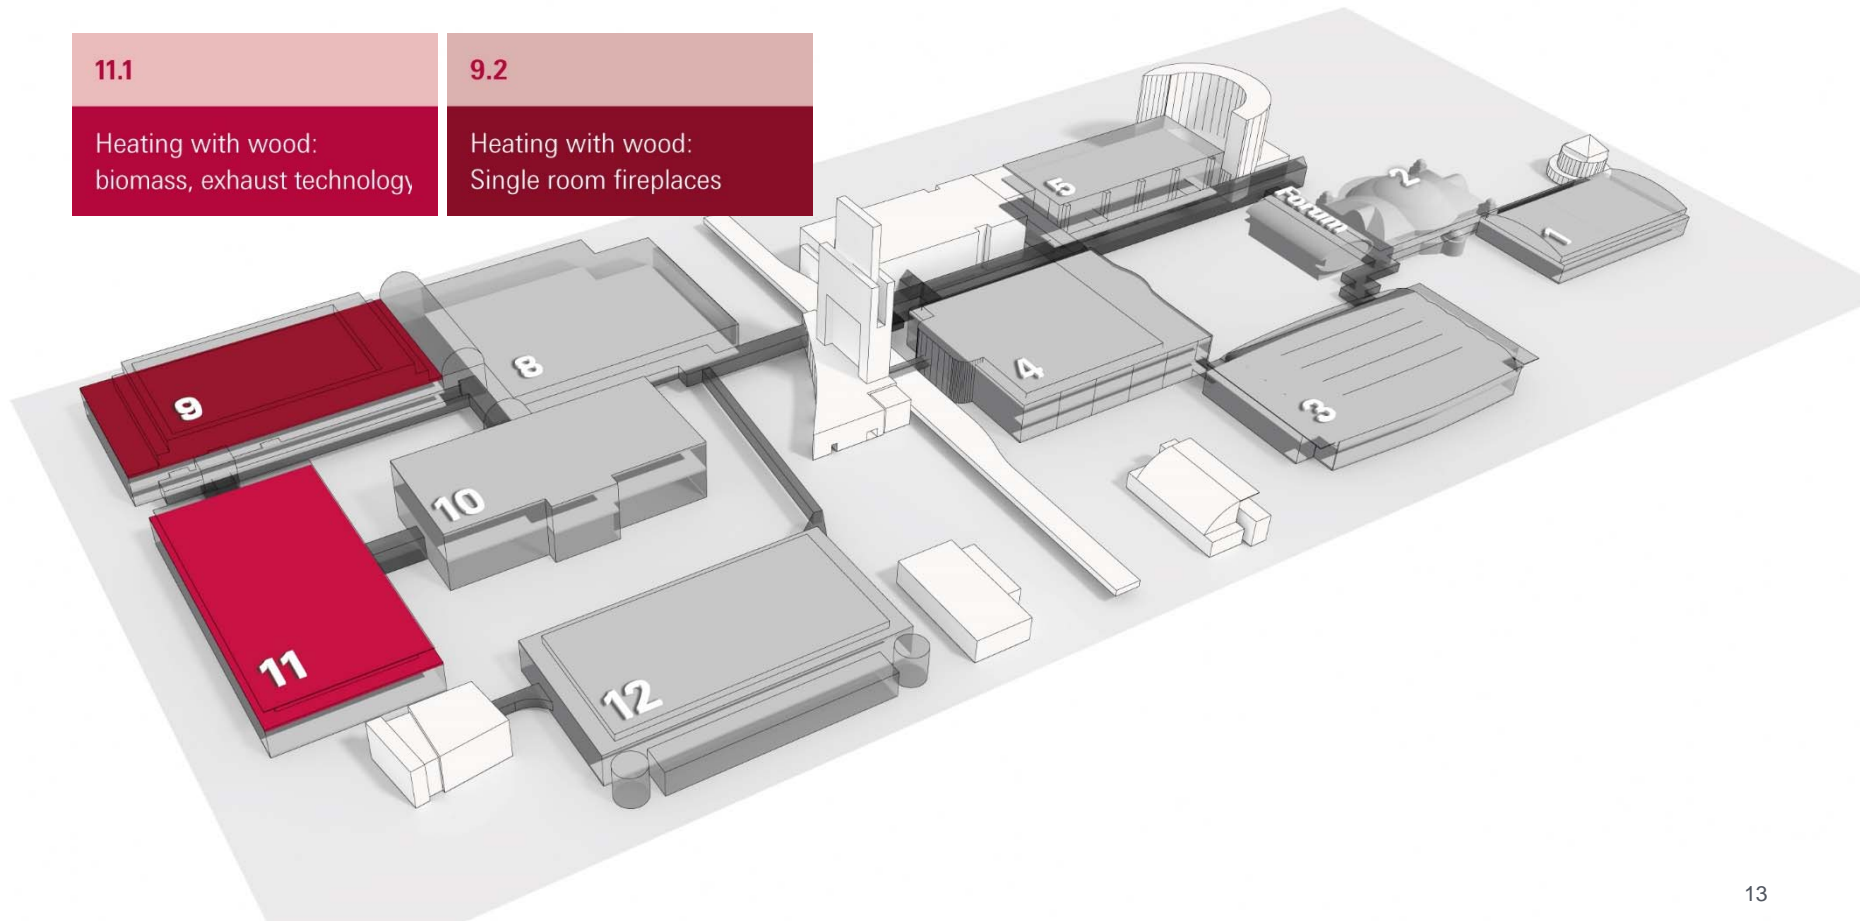

ISH 2019 – Nueva disposición de pabellones

ISH