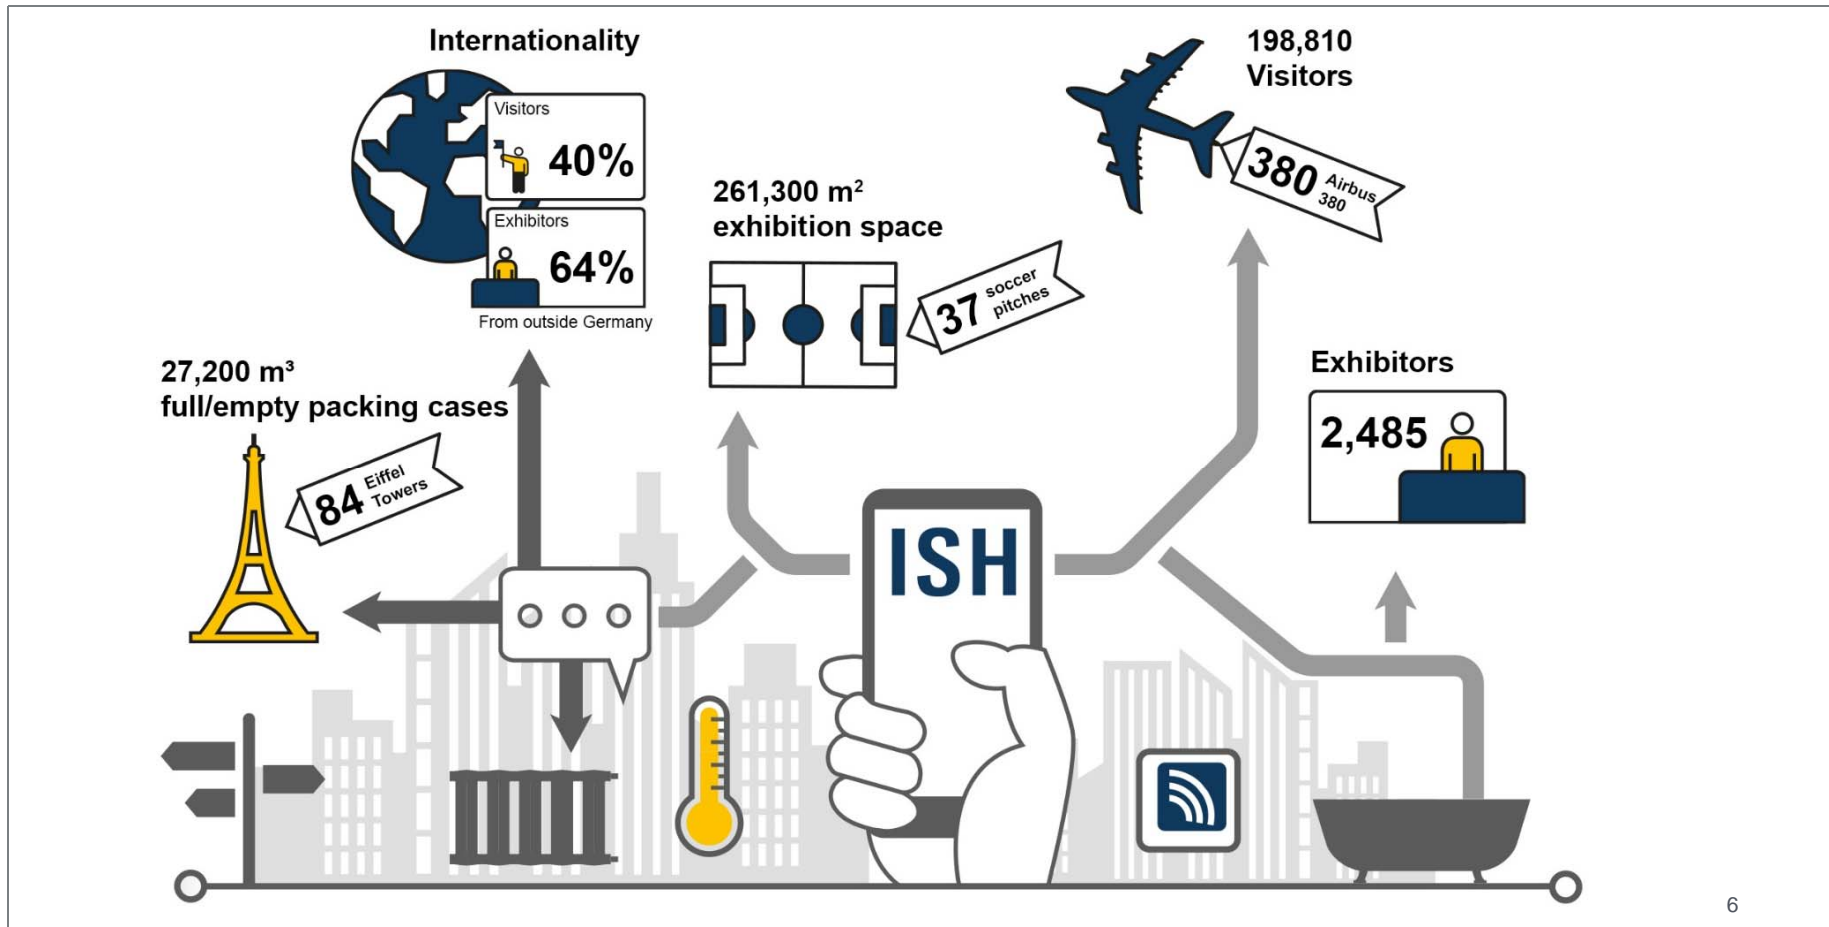

Bienvenidos a ISH 2019

11 a 15 de marzo de 2019
de lunes a viernes

Stefan Seitz
Director ISH Brand Management

Quienes somos

- El mayor organizador a nivel mundial de ferias, congresos y eventos con recinto propio
- Aprox. 150 ferias propias anuales, en Fráncfort y en todo el mundo
- Más de 240 eventos anuales: congresos, exposiciones, conferencias, conciertos etc.
- Más de 2.400 empleados en 30 emplazamientos
- Facturación anual aprox. 669 millones de euros

9.000 m² de instalaciones solares en el tejado

ISH 2017 – Datos y cifras

Sectores económicos de los visitantes

* incl. escolares, estudiantes y personas sin actividad laboral (8%)

*¡ES tiempo de
novedades!*