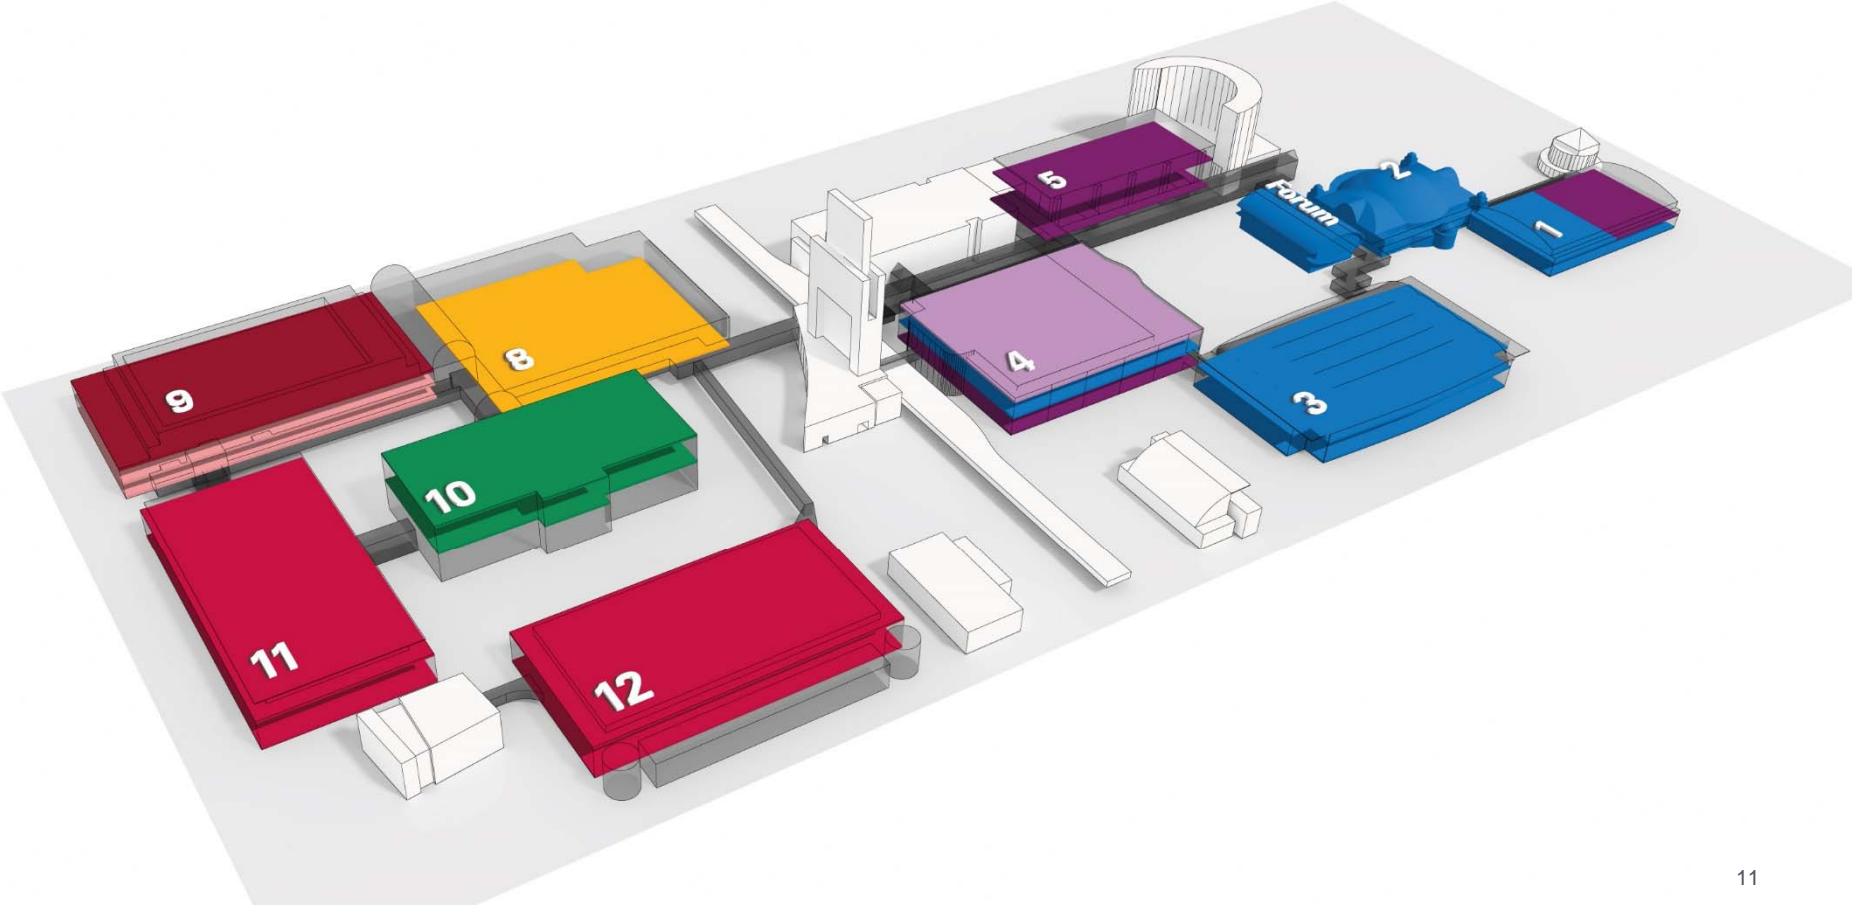

WATER.

ENERGY.

LIFE.

Nueva secuencia de días!

**11 – 15 marzo 2019:
de lunes a viernes**

ISH 2019 – Nueva disposición de pabellones

ISH

ISH 2019 – Nueva disposición de pabellones ISH

ISH 2019 – Nueva disposición de pabellones

ISH

ISH 2019 – Nueva disposición de pabellones

ISH

ISH 2019 – Nueva disposición de pabellones

ISH

8.0

Refrigeration, air-conditioning
and ventilation technology