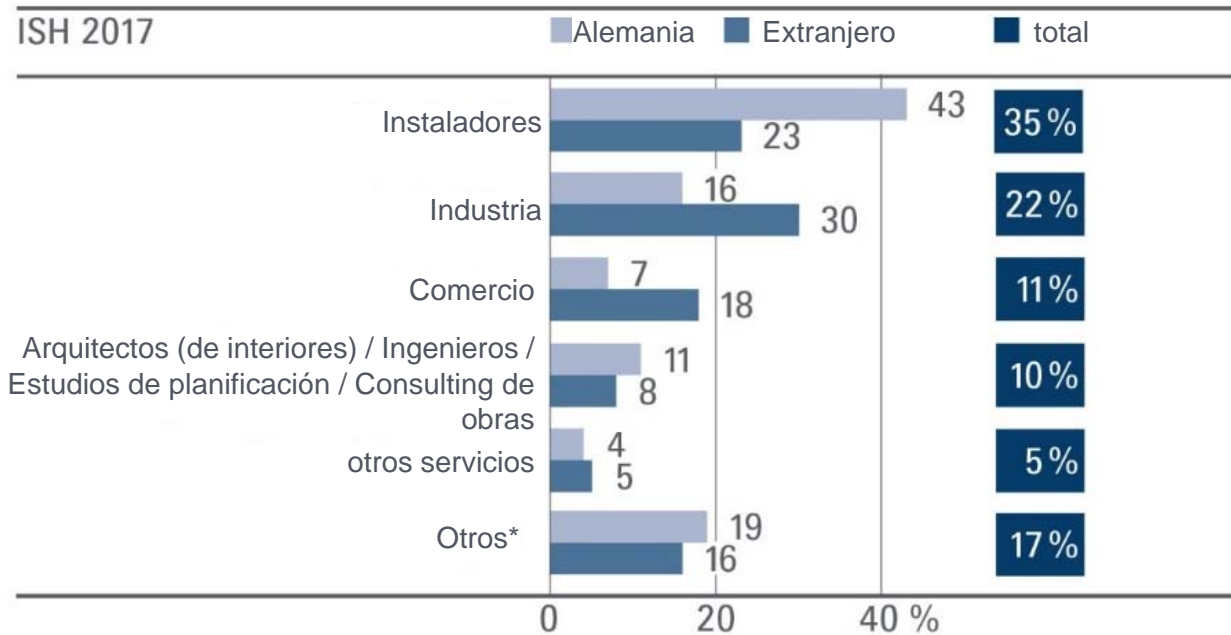

9.000 m² de instalaciones solares en el tejado

ISH 2017 – Datos y cifras

Sectores económicos de los visitantes

* incl. escolares, estudiantes y personas sin actividad laboral (8%)

*¡ES tiempo de
novedades!*

WATER.

ENERGY.

LIFE.

Nueva secuencia de días!

**11 – 15 marzo 2019:
de lunes a viernes**

ISH 2019 – Nueva disposición de pabellones

ISH

ISH 2019 – Nueva disposición de pabellones ISH